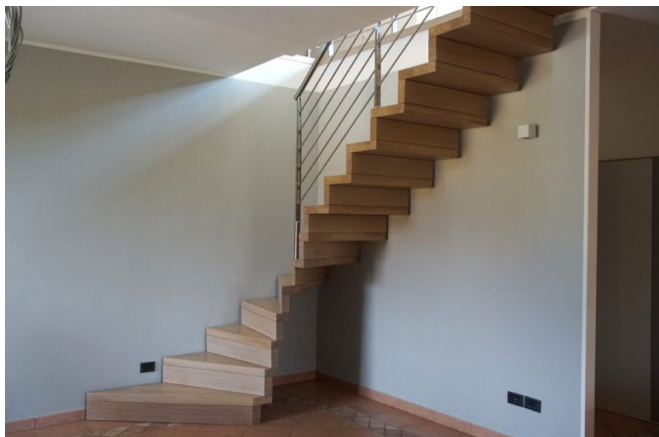

Scala Sbalzo Modello S

Categorie prodotto: [Scale Sbalzo](#)

Pagina prodotto: <https://www.polidoriscale.com/shop/scala-a-sbalzo-2/>

Descrizione prodotto

Scala a sbalzo con gradini e alzate chiuse in legno faggio massello spessore 60 mm e ringhiera in acciaio inox