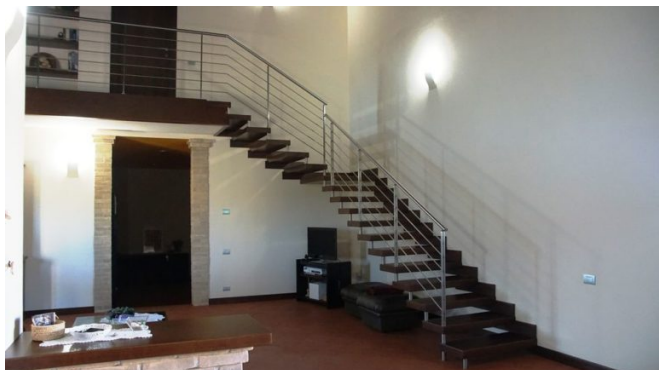

Scala Sbalzo Modello S

Categorie prodotto: [Scale Sbalzo](#)

Tag prodotto: [Scala a sbalzo](#)

Pagina prodotto: <https://www.polidoriscala.com/shop/scala-a-sbalzo-4/>

Descrizione prodotto

Scala a sbalzo con gradini in legno faggio massello spessore 80 mm e ringhiera in acciaio inox