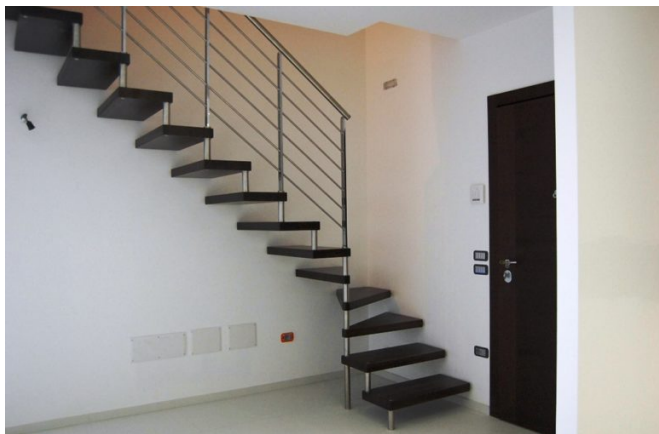

Scala Sbalzo Modello S

Categorie prodotto: [Scale Sbalzo](#)

Pagina prodotto: <https://www.polidoriscale.com/shop/scala-a-sbalzo/>

Descrizione prodotto

Scala a sbalzo con gradini in legno faggio massello spessore 60 mm e ringhiera in acciaio inox