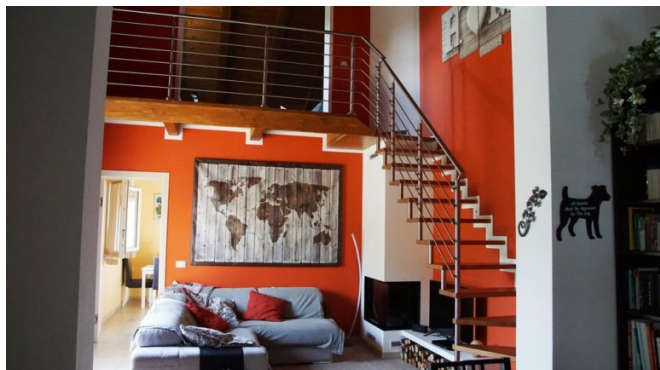

Scala Sbalzo Modello Z

Categorie prodotto: [Scale Sbalzo](#)

Tag prodotto: [Scala fascia laterale ferro](#)

Pagina prodotto: <https://www.polidoriscala.com/shop/scala-a-zeta/>

Descrizione prodotto

Scala a sbalzo con fascione in? ferro modello Z lato muro , ringhiera in acciaio inox a filoni orizzontali e gradini in legno faggio massello