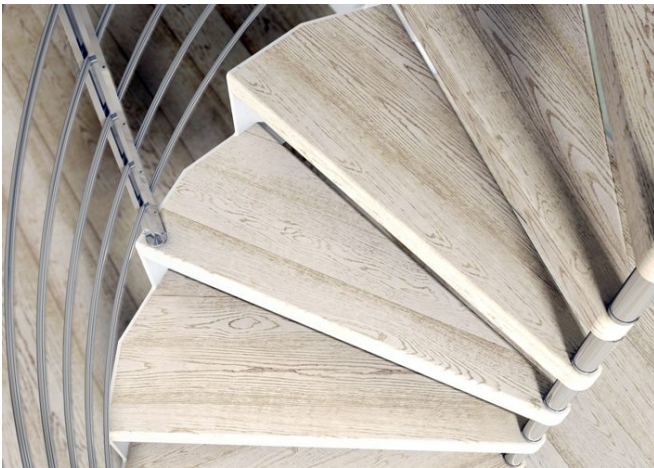

Galleria prodotto