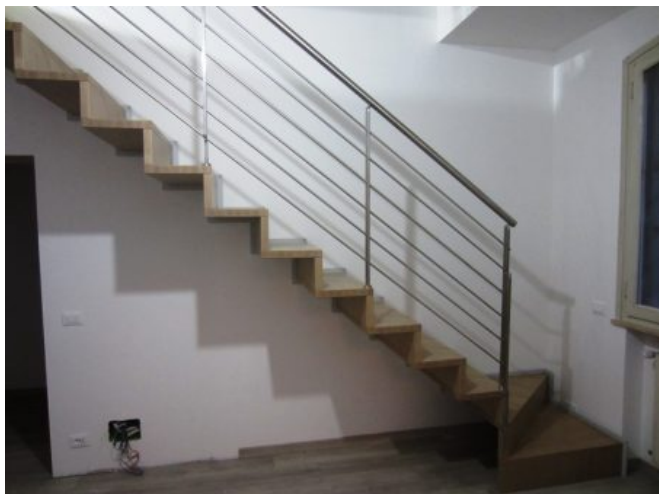

Scala Sbalzo Modello Z

Categorie prodotto: [Scale Sbalzo](#)

Tag prodotto: [Scala a balzo](#), [Scala a sbalzo](#)

Pagina prodotto: <https://www.polidoriscale.com/shop/scala-sbalzo-modello-z-4/>

Descrizione prodotto

Scala a sbalzo con fascione laterale in ferro modello Z , alzate chiuse , ringhiera in acciaio inox? e gradini in legno faggio massello.

Galleria prodotto